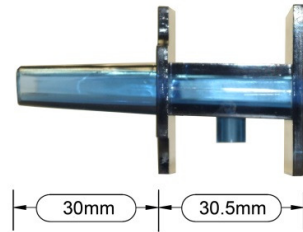

Bezel guide

1. Straight-flange bezel & kit		
		
Colour options		
130-00019-100	Bezel, straight flange, YELLOW	
130-00019-101	Bezel, straight flange, BLUE	
Kit options		
100-00224-100	Bezel Kit with LED YELLOW Straight flange with LED PCB	
100-00224-101	Bezel Kit with LED BLUE Straight flange with LED PCB	

2. Straight-flange bezel, long nose & kit

Colour options

130-00023-100

Bezel, straight flange,
long nose, YELLOW

130-00023-101

Bezel, straight flange,
long nose, BLUE

Kit options

100-00199-100

Bezel Kit with LED
YELLOW
Straight flange, long
nose with LED PCB

100-00199-101

Bezel Kit with LED
BLUE
Straight flange, long
nose with LED PCB

3. Angled-flange (slant-top) bezel & kit

Colour options

130-00021-100

4. Short bezel

Short, angled-flange (slant-top) bezel

Colour options

<p>130-00009-100</p>	<p>Short, angled-flange YELLOW</p>	
<p>130-00009-101</p>	<p>Short, angled-flange AQUA BLUE</p>	
<p>130-00009-102</p>	<p>Short, angled-flange DARK BLUE</p>	