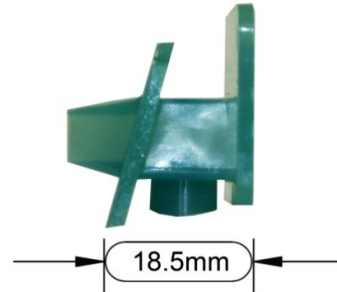

Bezel, angled-flange
YELLOW

130-00021-102

Bezel, angled-flange
BLUE

Kit options

100-00214-100

Bezel Kit with LED
YELLOW
Angled-flange
with LED PCB

100-00214-102

Bezel Kit with LED
BLUE
Angled-flange
with LED PCB

4. Short bezel

Short, angled-flange (slant-top) bezel

Colour options

<p>130-00009-100</p>	<p>Short, angled-flange YELLOW</p>	
<p>130-00009-101</p>	<p>Short, angled-flange AQUA BLUE</p>	
<p>130-00009-102</p>	<p>Short, angled-flange DARK BLUE</p>	