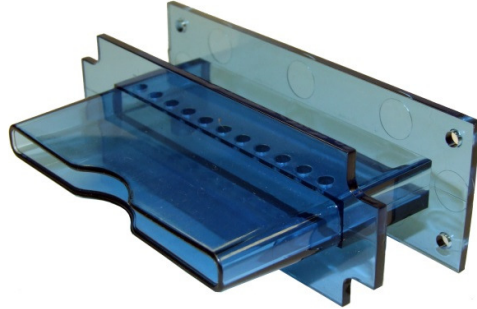

Bezel guide

1. Straight-flange bezel & kit		
		
Colour options		
130-00019-100	Bezel, straight flange, YELLOW	
130-00019-101	Bezel, straight flange, BLUE	
Kit options		
100-00224-100	Bezel Kit with LED YELLOW Straight flange with LED PCB	
100-00224-101	Bezel Kit with LED BLUE Straight flange with LED PCB	

2. Straight-flange bezel, long nose & kit

Colour options

130-00023-100

Bezel, straight flange,
long nose, YELLOW

130-00023-101

Bezel, straight flange,
long nose, BLUE

Kit options

100-00199-100

Bezel Kit with LED
YELLOW
Straight flange, long
nose with LED PCB

100-00199-101

Bezel Kit with LED
BLUE
Straight flange, long
nose with LED PCB

3. Angled-flange (slant-top) bezel & kit

Colour options

130-00021-100

4. Short bezel

Short, angled-flange (slant-top) bezel

Colour options

<p>130-00009-100</p>	<p>Short, angled-flange YELLOW</p>	
<p>130-00009-101</p>	<p>Short, angled-flange AQUA BLUE</p>	
<p>130-00009-102</p>	<p>Short, angled-flange DARK BLUE</p>	